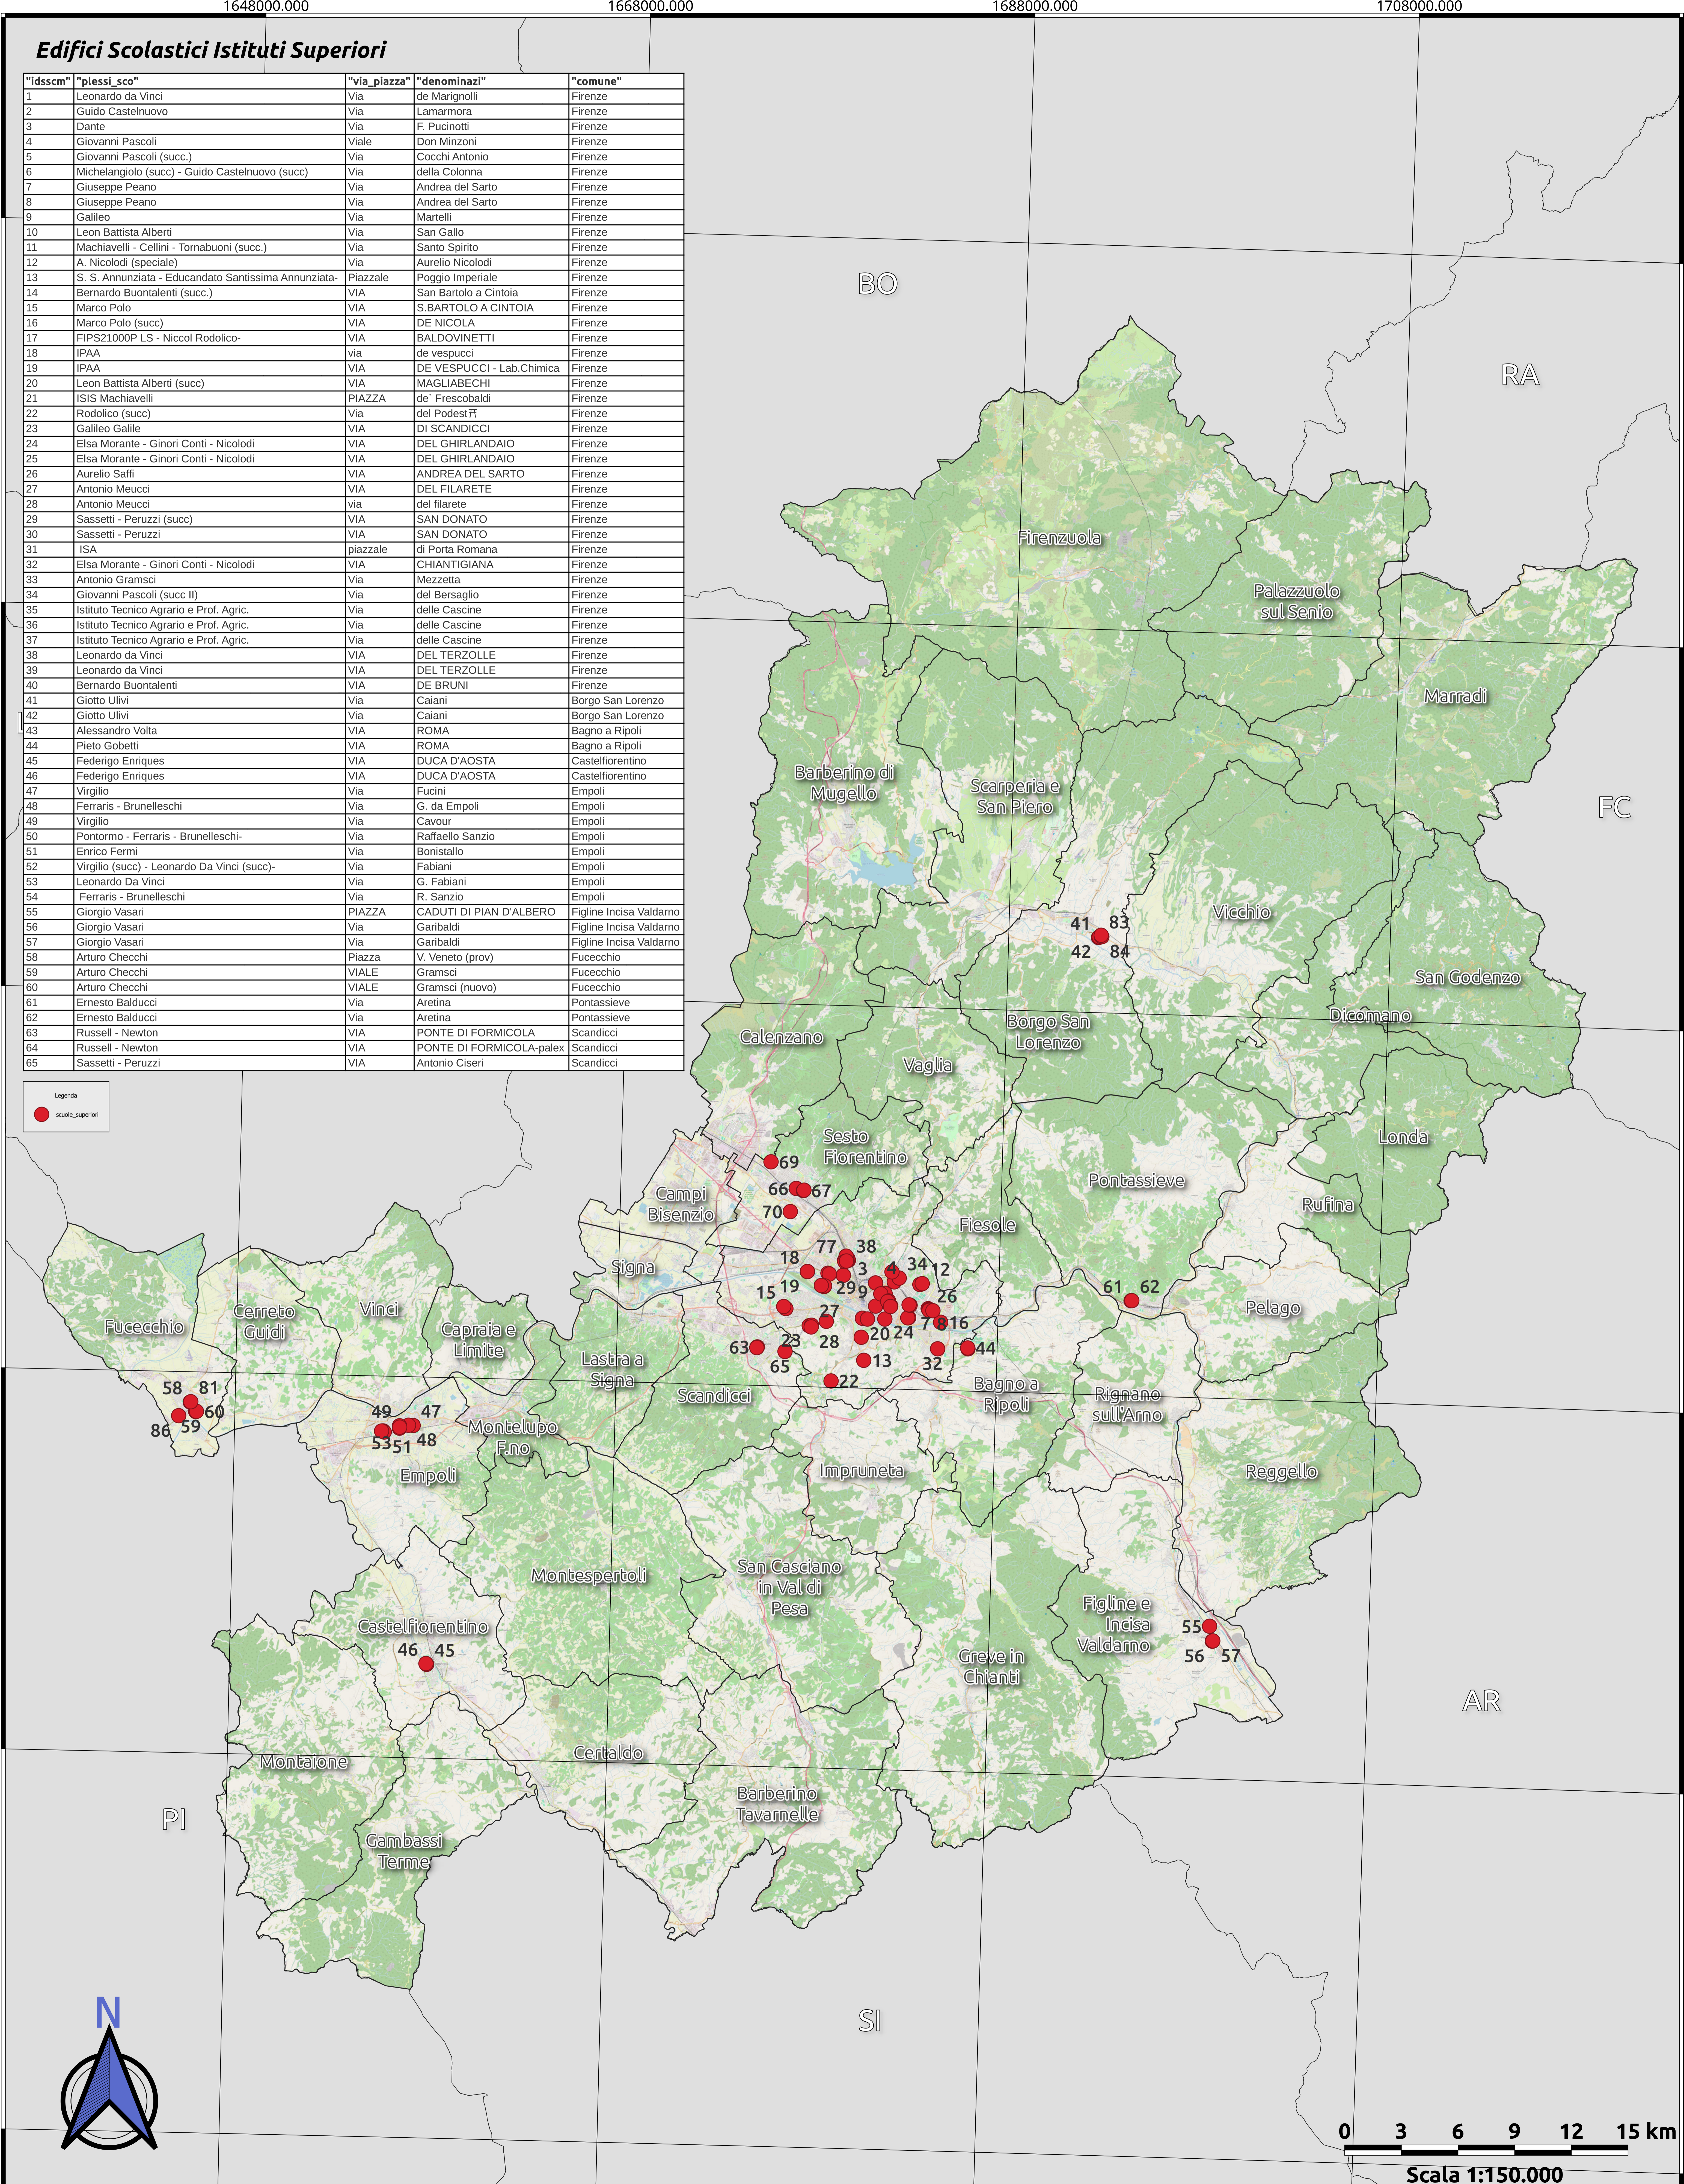

Legenda
● scuole superiori

0 3 6 9 12 15 km
Scala 1:150.000

1648000.000 1668000.000 1688000.000 1708000.000