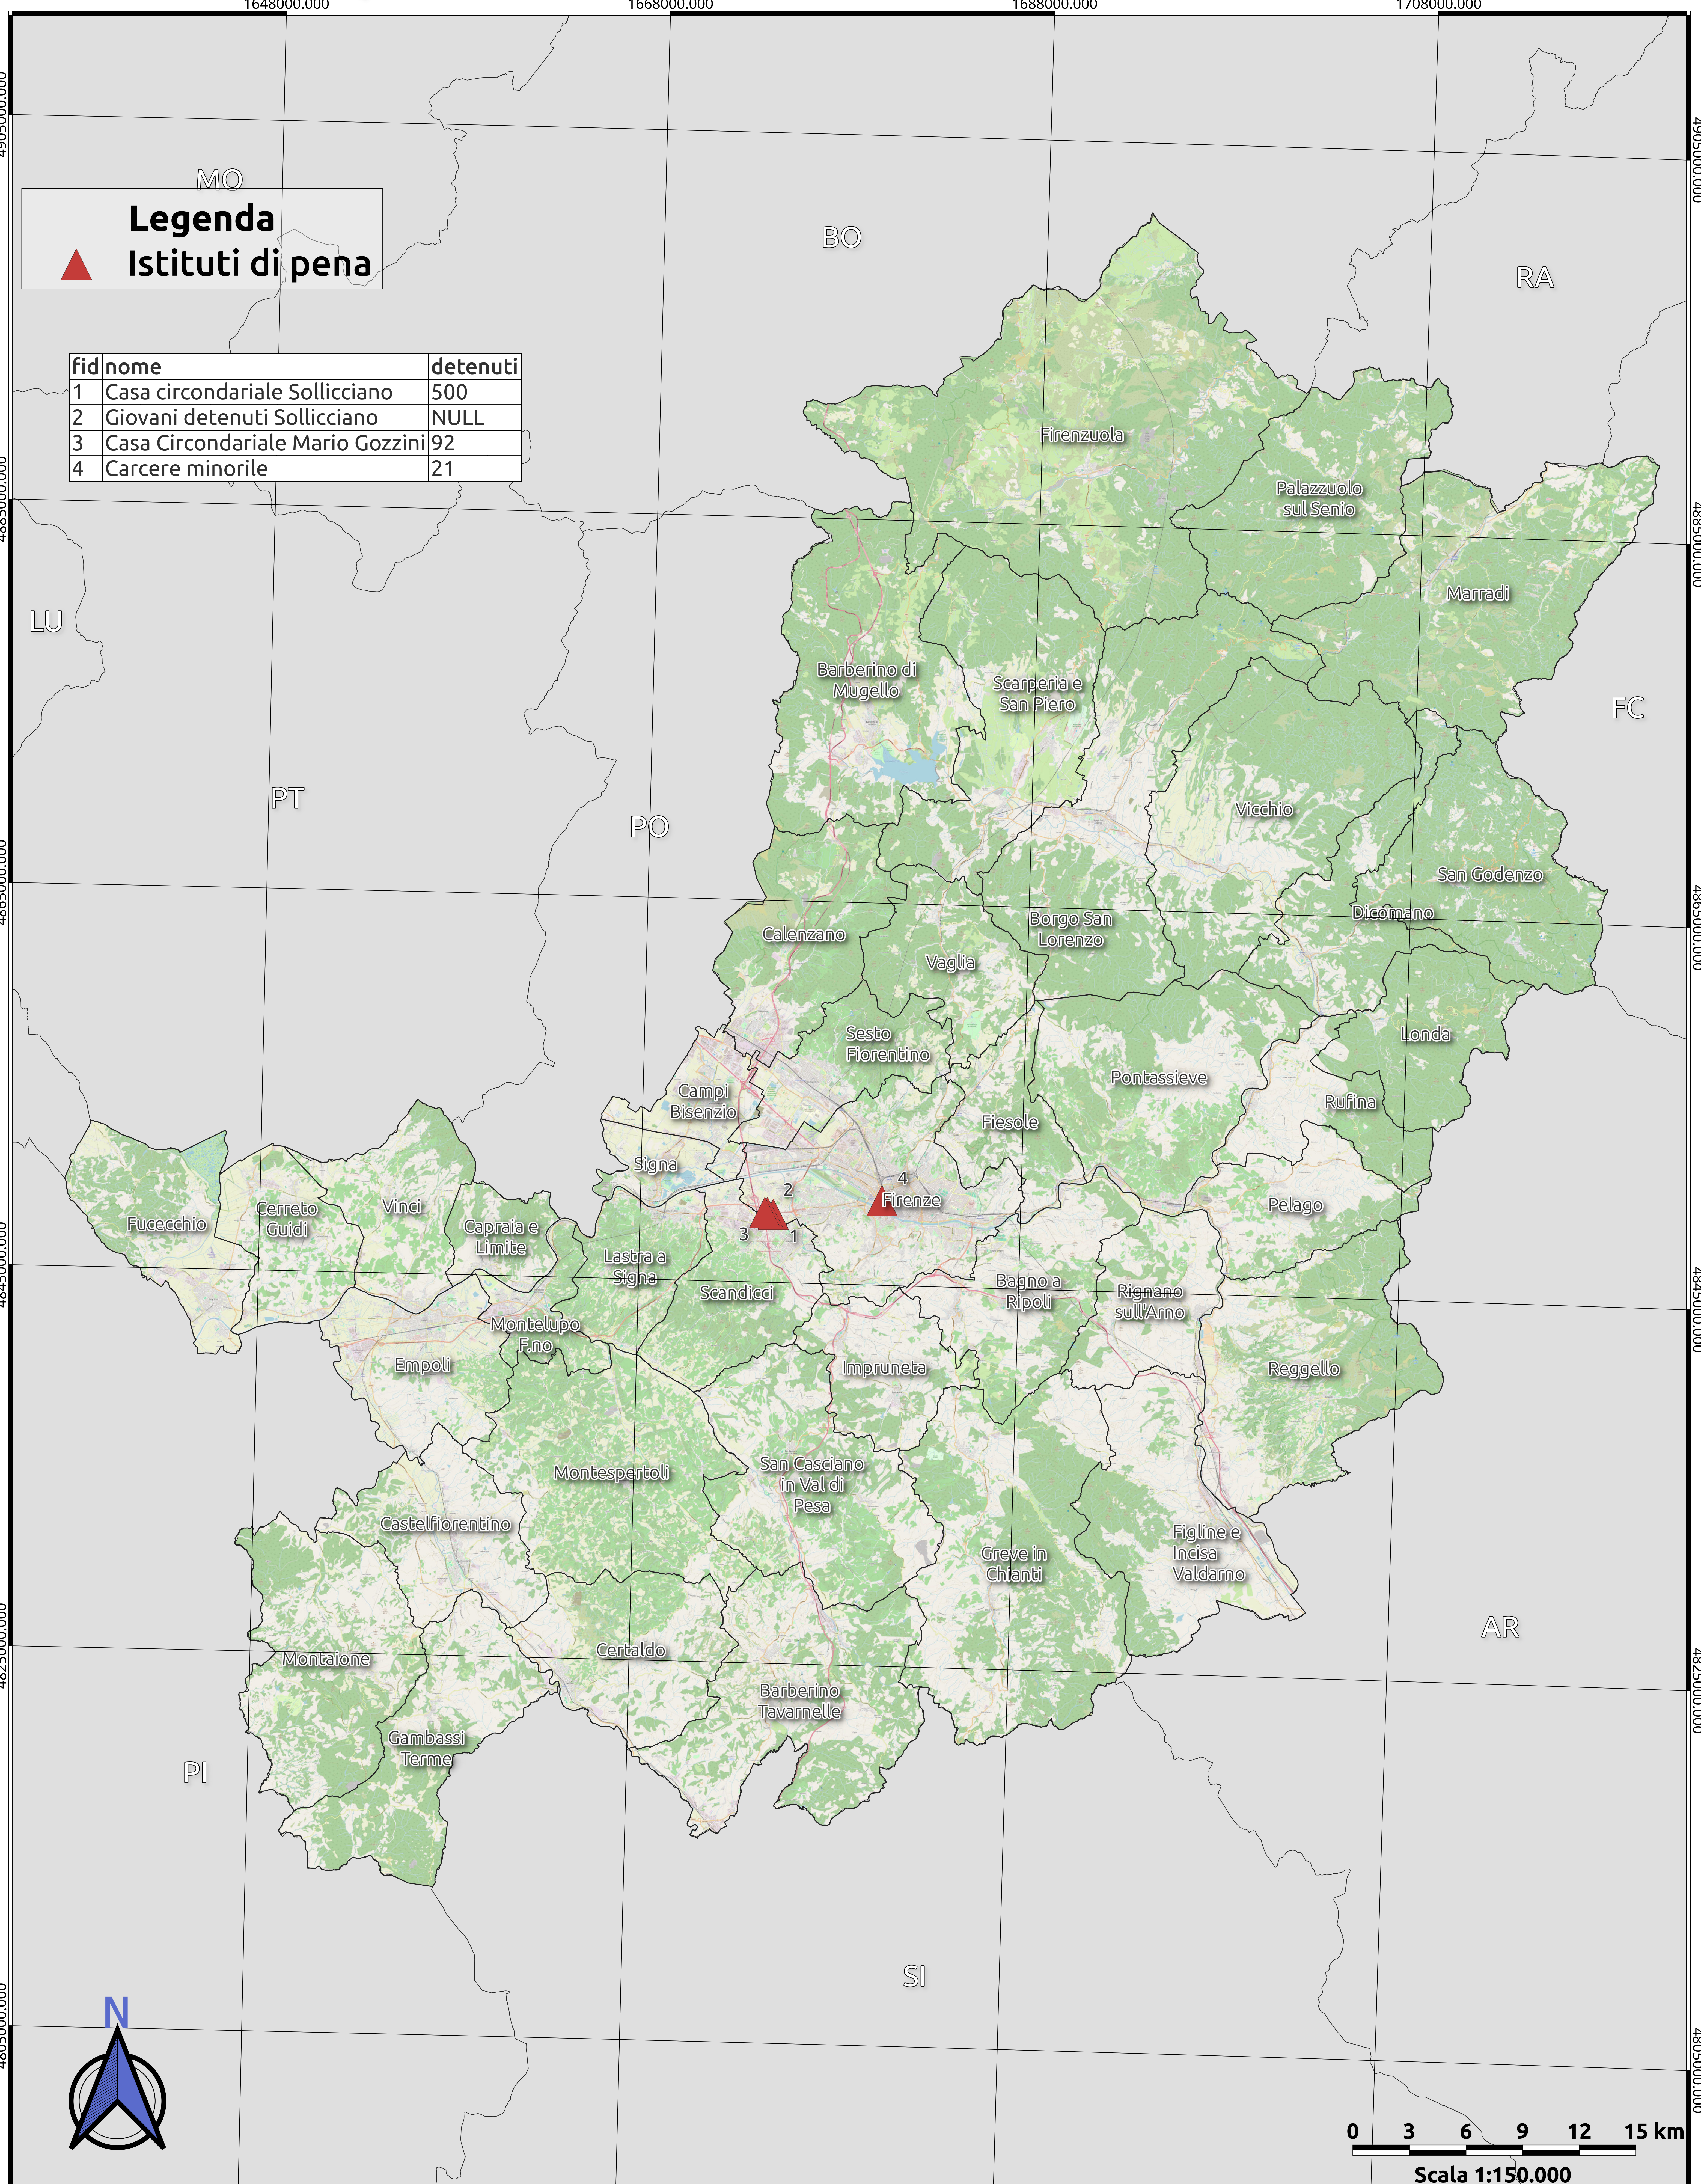

SERVIZIO PROTEZIONE CIVILE

CITTA' METROPOLITANA DI FIRENZE

All. C20 - Istituti di pena

1648000.000 1668000.000 1688000.000 1708000.000

Legenda
▲ Istituti di pena

fid	nome	detenuti
1	Casa circondariale Sollicciano	500
2	Giovani detenuti Sollicciano	NULL
3	Casa Circondariale Mario Gozzini	92
4	Carcere minorile	21

1648000.000 1668000.000 1688000.000 1708000.000