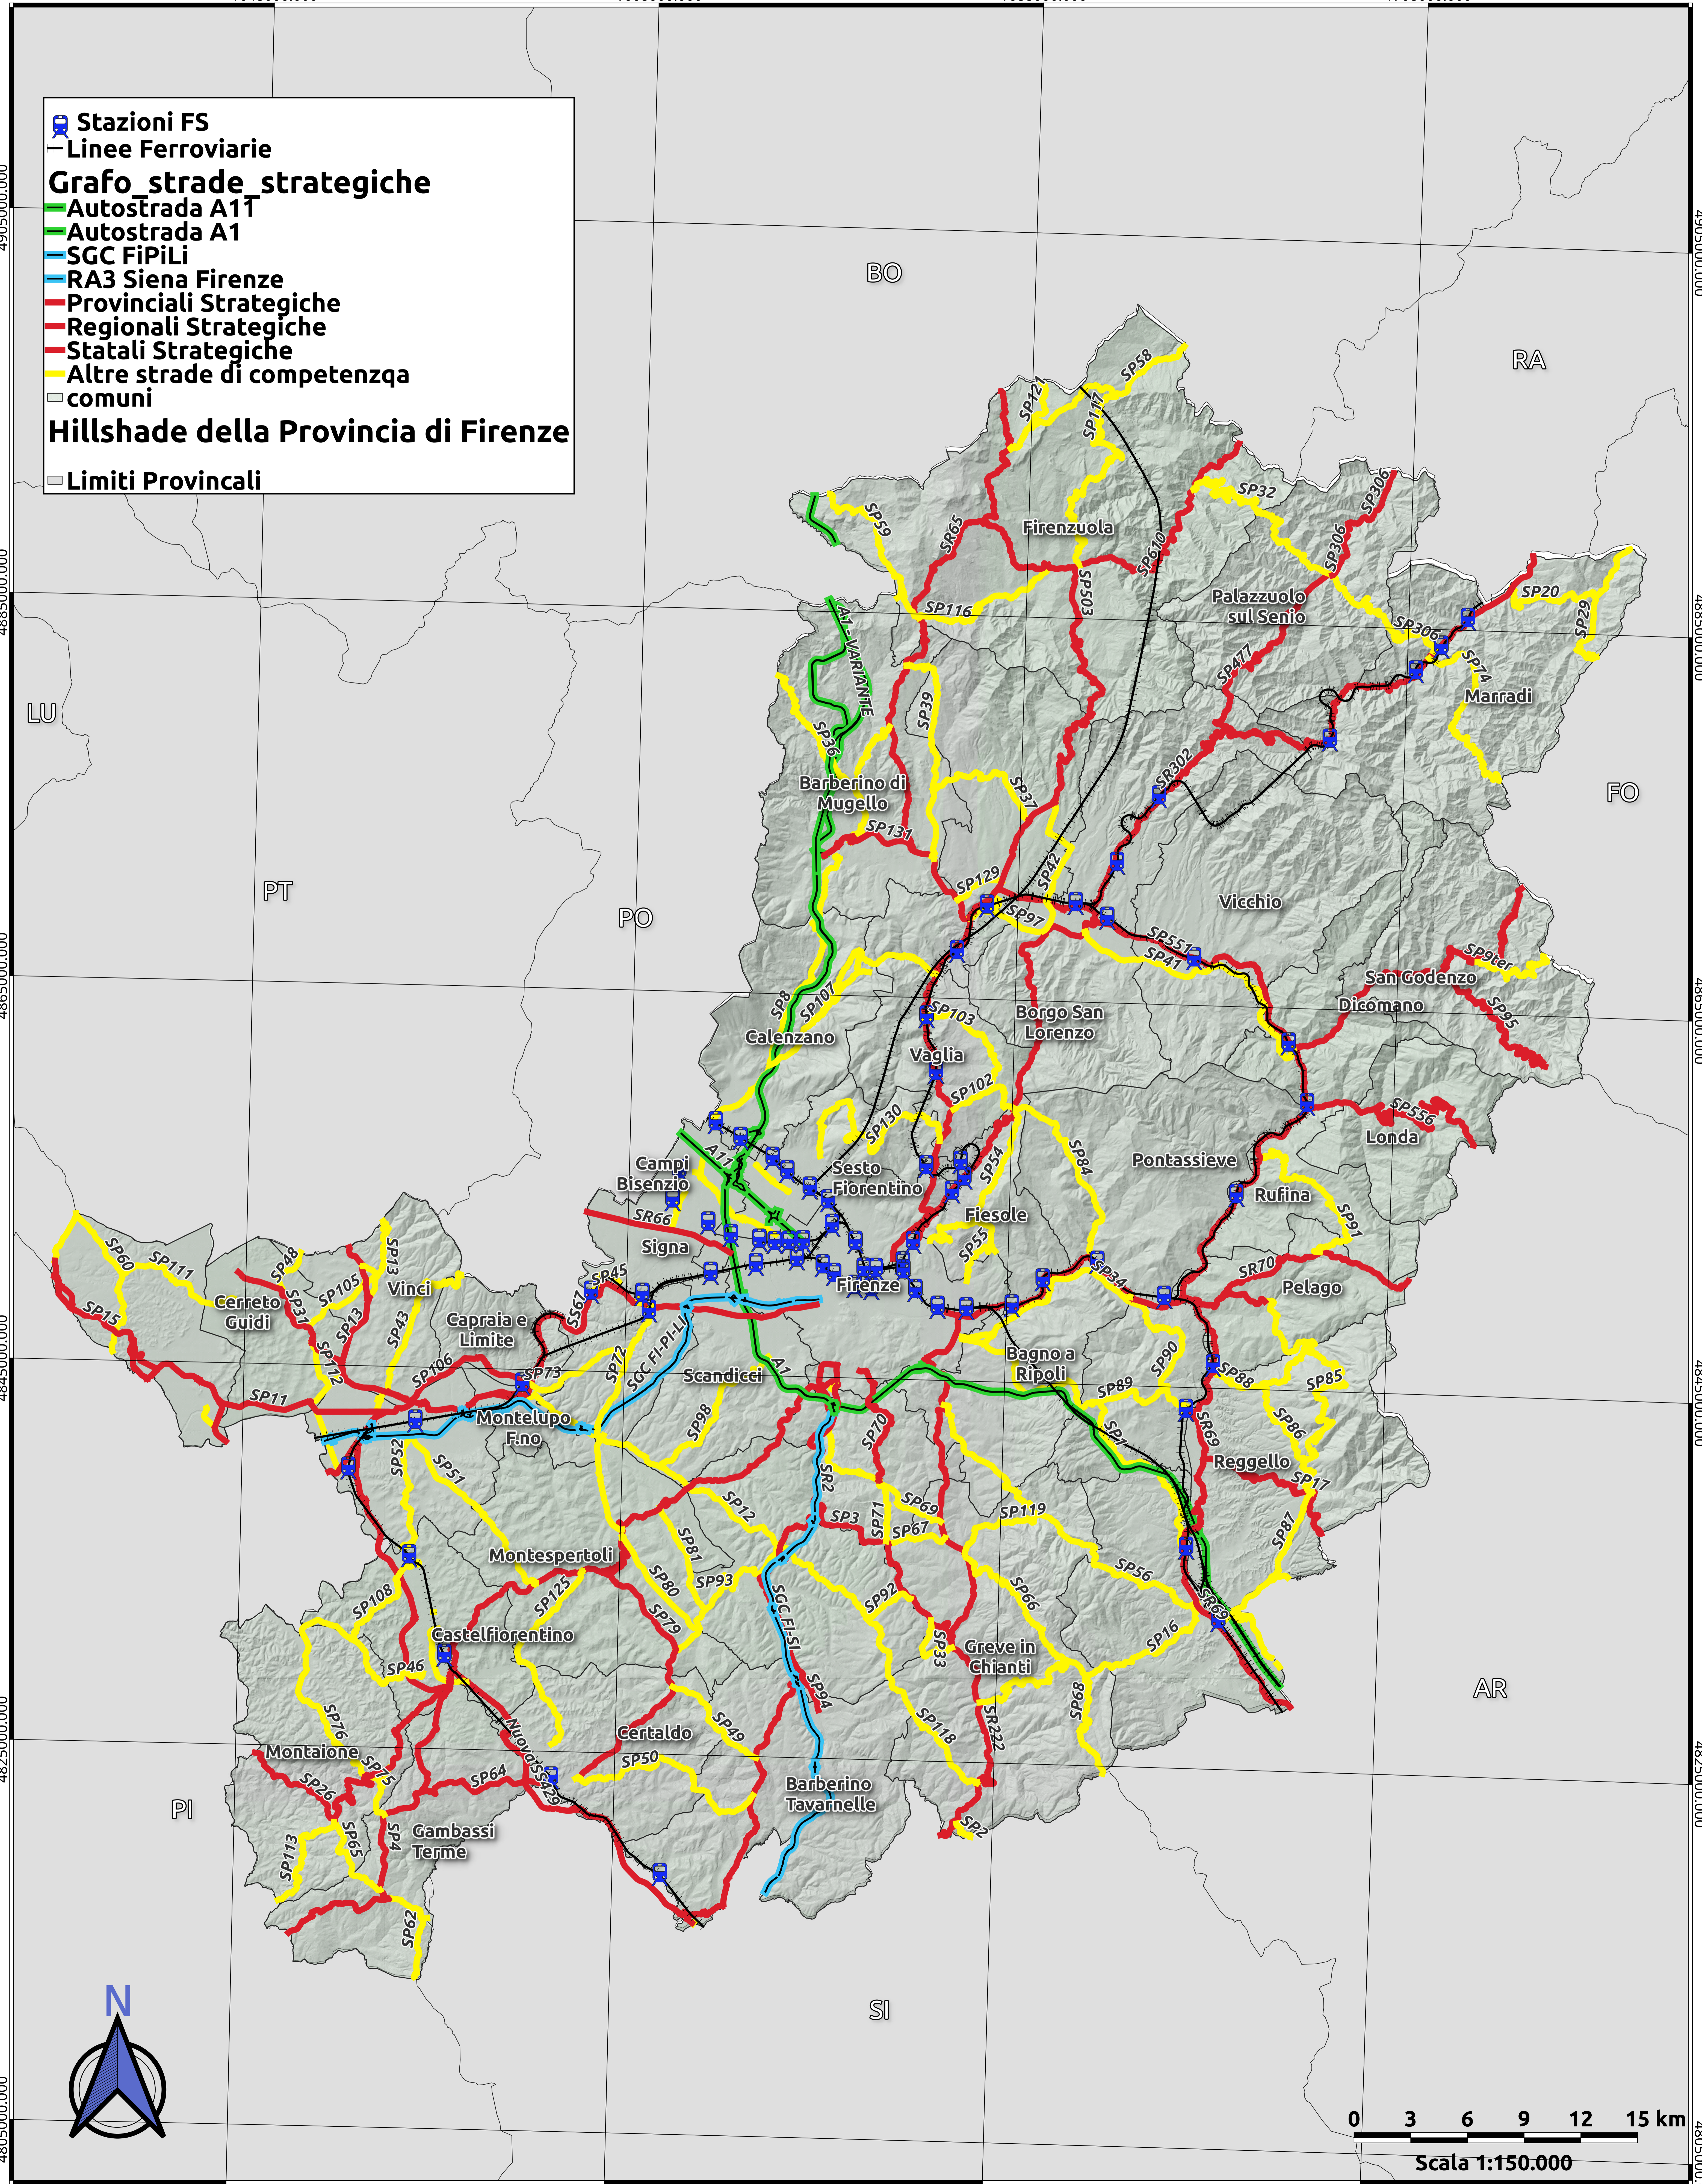

SERVIZIO PROTEZIONE CIVILE CITTA' METROPOLITANA DI FIRENZE

All. C5 - Carta Trasporti

1648000.000 1668000.000 1688000.000 1708000.000

- Stazioni FS
- Linee Ferroviarie
- Grafo strade strategiche**
- Autostrada A1T
- Autostrada A1
- SGC FiPiLi
- RA3 Siena Firenze
- Provinciali Strategiche
- Regionali Strategiche
- Statali Strategiche
- Altre strade di competenzaq
- comuni
- Hillshade della Provincia di Firenze**
- Limiti Provinciali

0 3 6 9 12 15 km
Scala 1:150.000

1648000.000 1668000.000 1688000.000 1708000.000